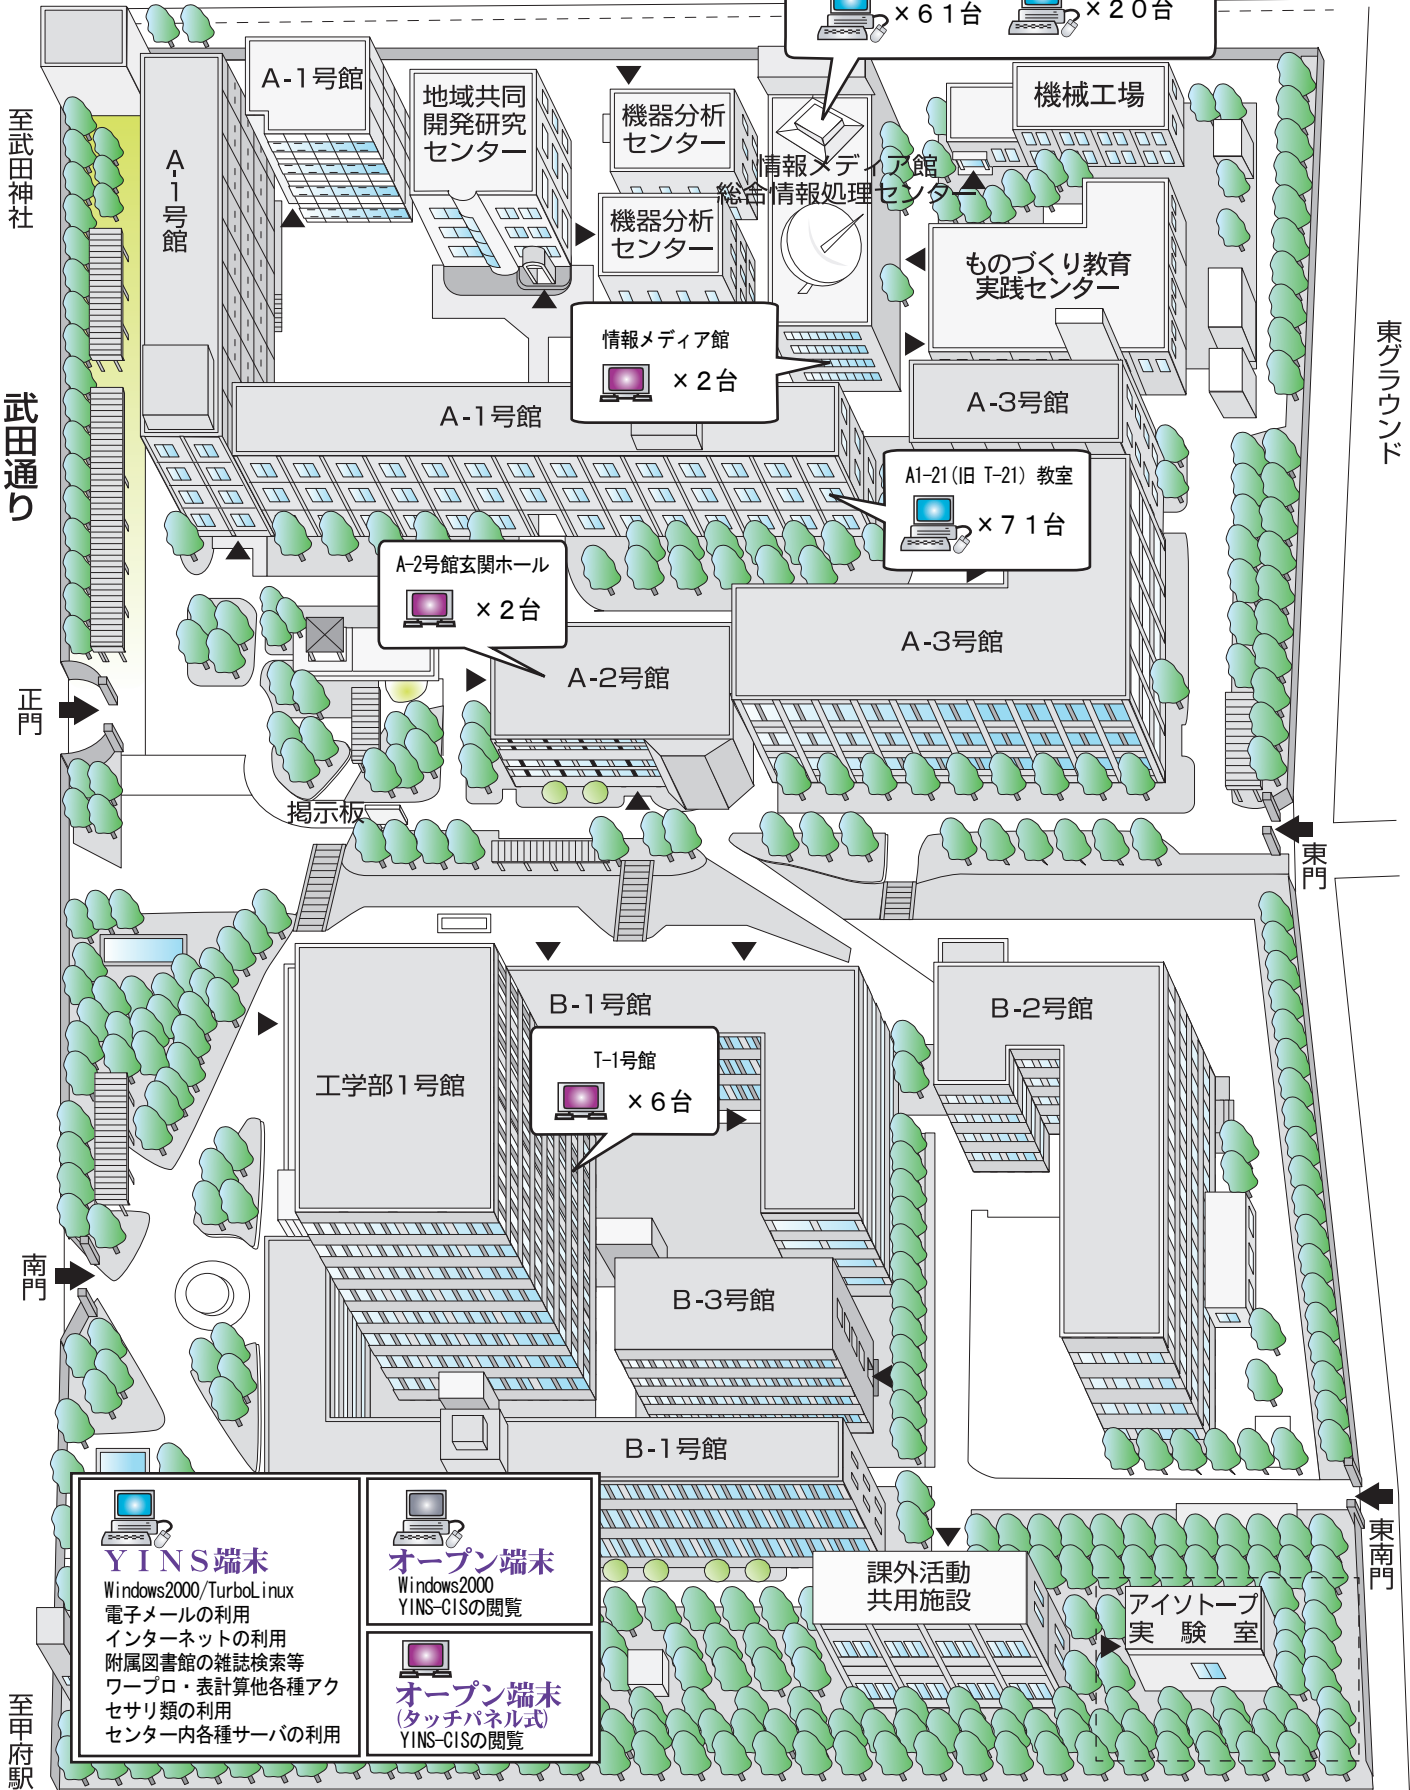

山梨大学 (甲府キャンパス)

端末設置場所

-工学部-

至武田神社

武田通り

正門

南門

至甲府駅

東グラウンド

東門

東南門