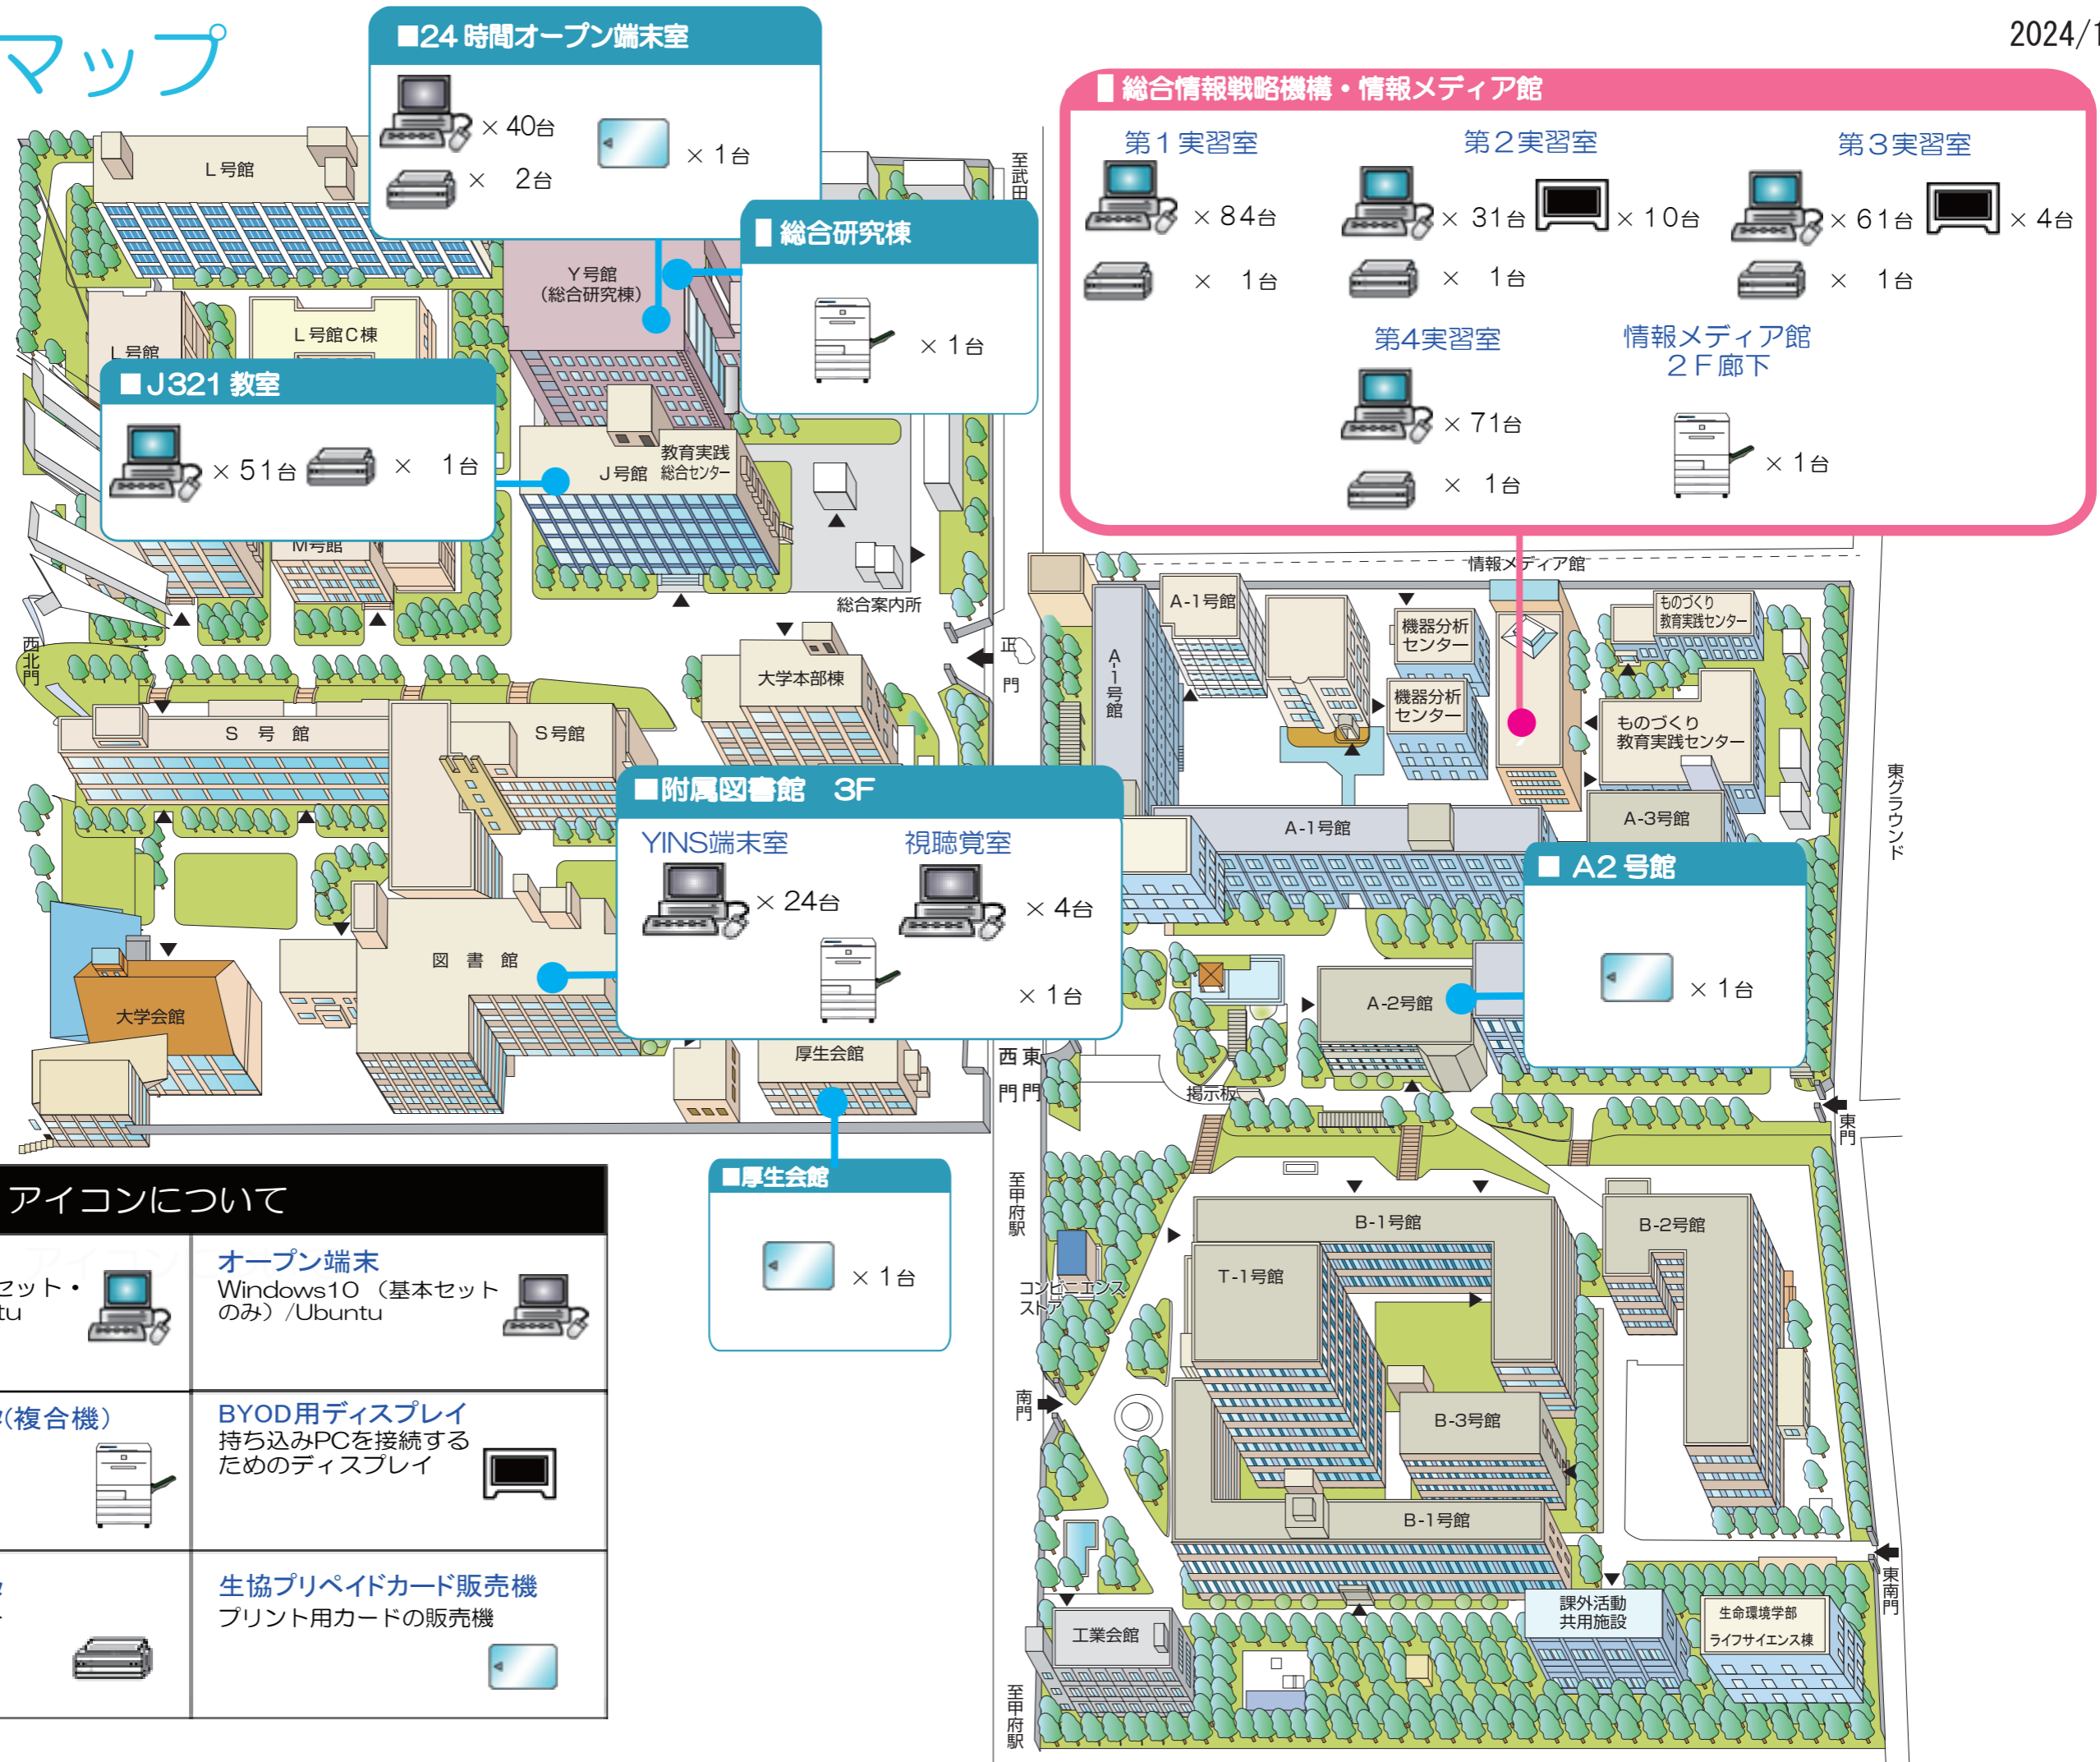

# 端末設置マップ

### アイコンについて

<b>YINS端末</b> Windows10 (基本セット・拡張セット) / Ubuntu Webカメラ		<b>オープン端末</b> Windows10 (基本セットのみ) / Ubuntu	
<b>オンデマンドプリンタ(複合機)</b> オンデマンドプリント USBメモリプリント USBメモリスキャン		<b>BYOD用ディスプレイ</b> 持ち込みPCを接続するためのディスプレイ	
<b>オンデマンドプリンタ</b> オンデマンドプリント		<b>生協プリペイドカード販売機</b> プリント用カードの販売機	