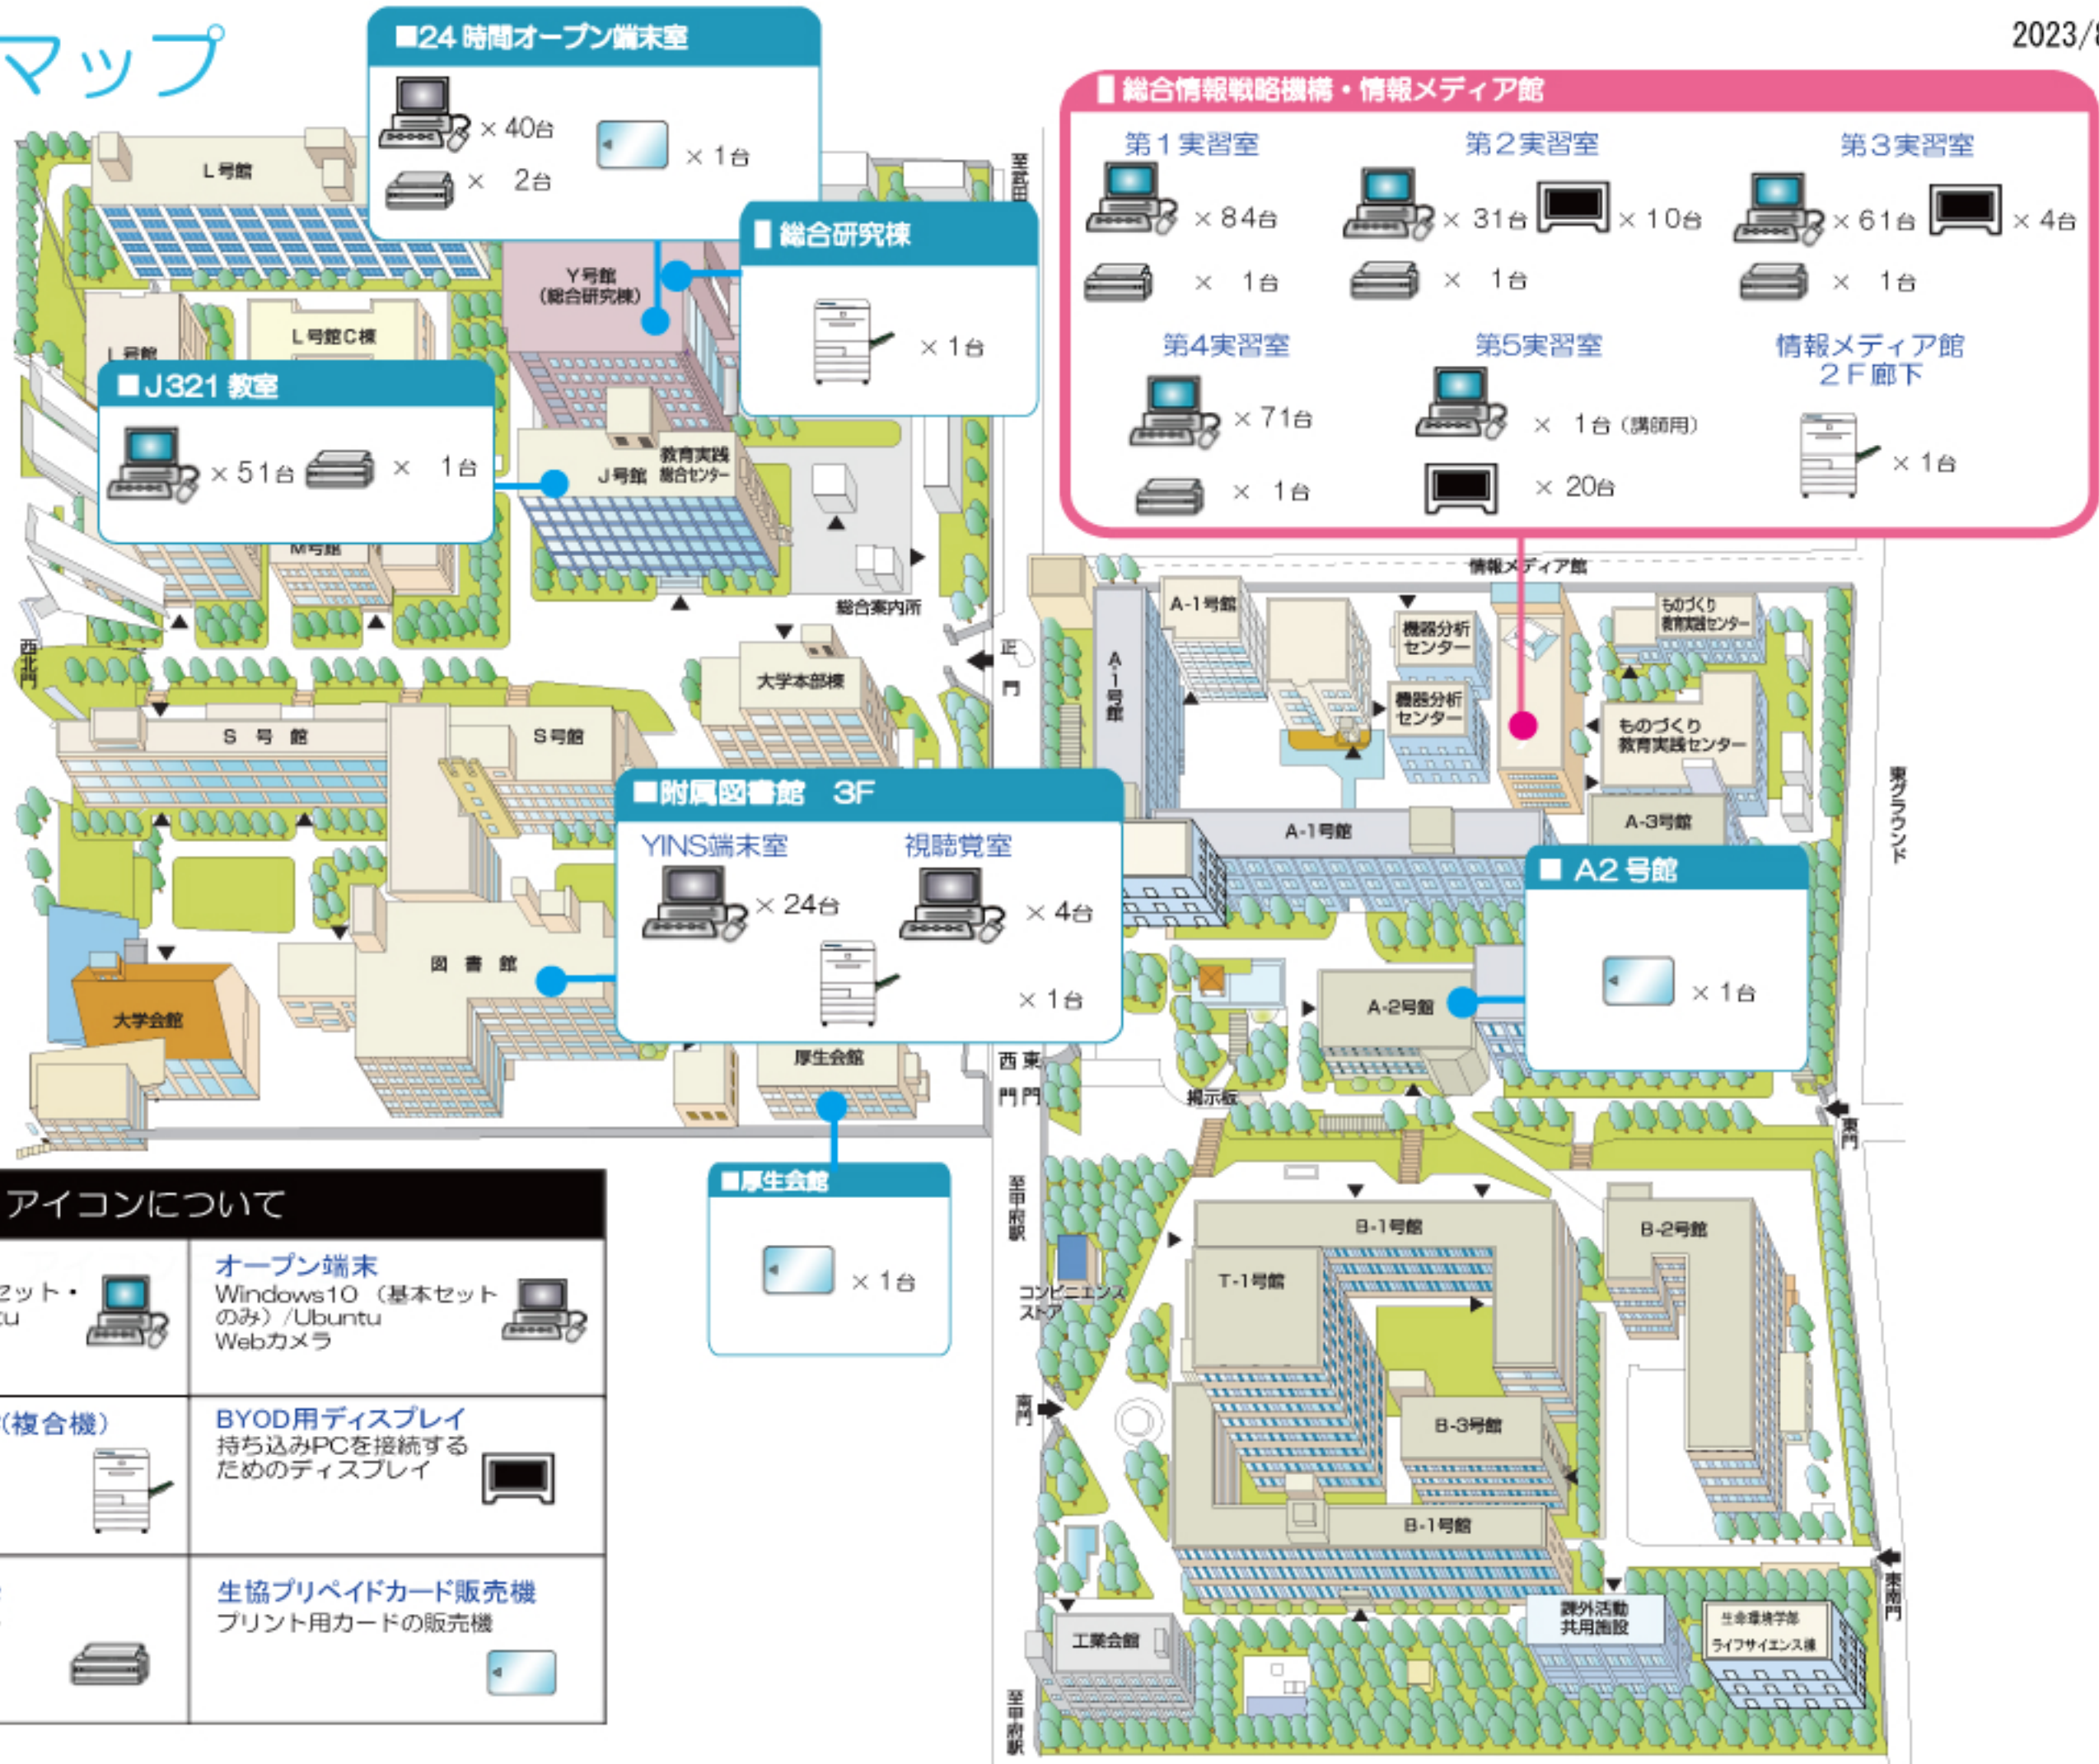

端末設置マップ

アイコンについて	
YINS端末 Windows10 (基本セット・拡張セット) / Ubuntu Webカメラ	オープン端末 Windows10 (基本セットのみ) / Ubuntu Webカメラ
オンデマンドプリンタ(複合機) オンデマンドプリント USBメモリプリント USBメモリスキャン	BYOD用ディスプレイ 持ち込みPCを接続するためのディスプレイ
オンデマンドプリンタ オンデマンドプリント	生協プリペイドカード販売機 プリント用カードの販売機