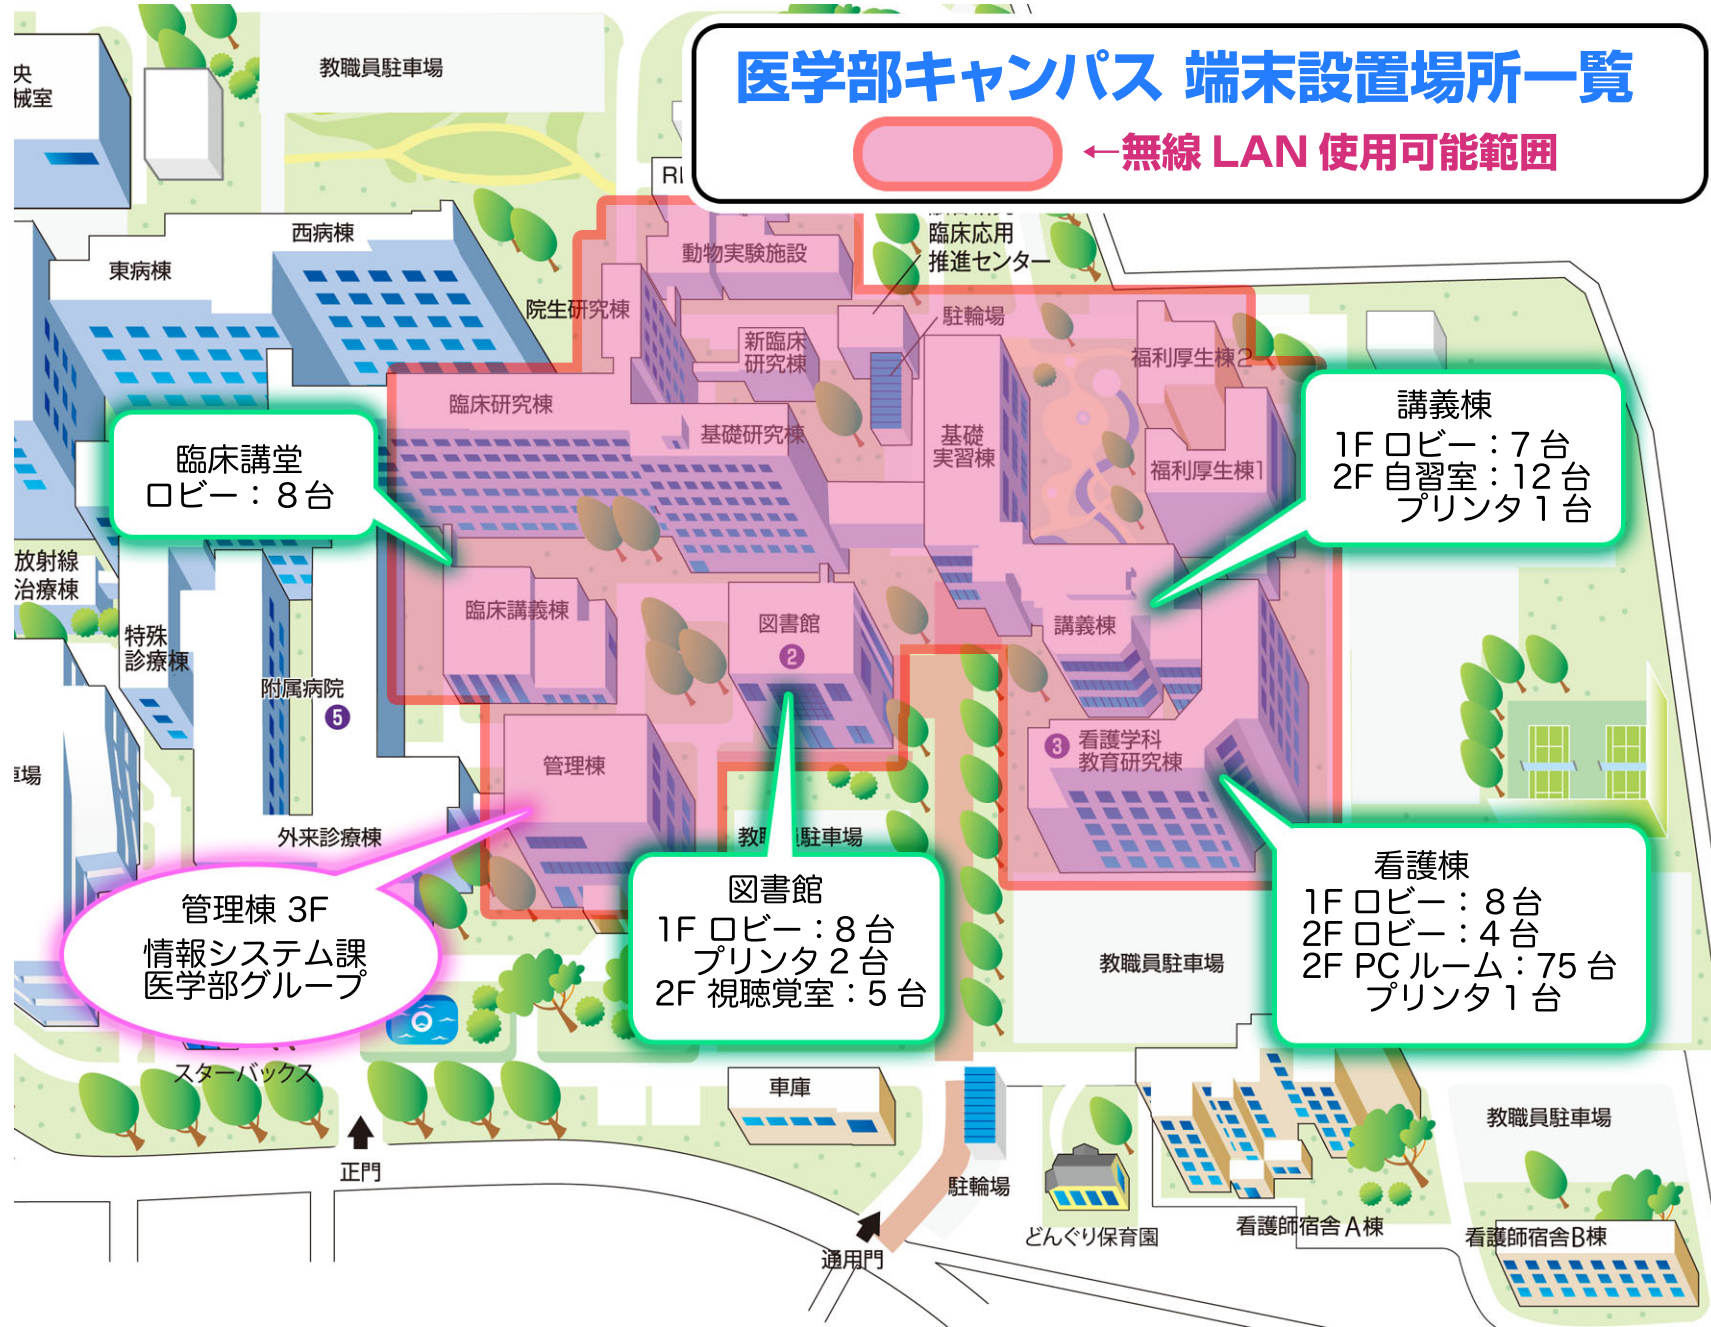

医学部キャンパス 端末設置場所一覧

←無線 LAN 使用可能範囲

臨床講堂
ロビー：8台

講義棟
1F ロビー：7台
2F 自習室：12台
プリンタ1台

管理棟 3F
情報システム課
医学部グループ

図書館
1F ロビー：8台
プリンタ2台
2F 視聴覚室：5台

看護棟
1F ロビー：8台
2F ロビー：4台
2F PCルーム：75台
プリンタ1台

中央
機械室

教職員駐車場

RI

東病棟

西病棟

動物実験施設

臨床応用
推進センター

院生研究棟

新臨床
研究棟

駐輪場

福利厚生棟2

臨床研究棟

基礎研究棟

基礎
実習棟

福利厚生棟1

放射線
治療棟

特殊
診療棟

③
看護学科
教育研究棟

スターバックス

正門

車庫

駐輪場

どんぐり保育園

看護師宿舎 A棟

教職員駐車場